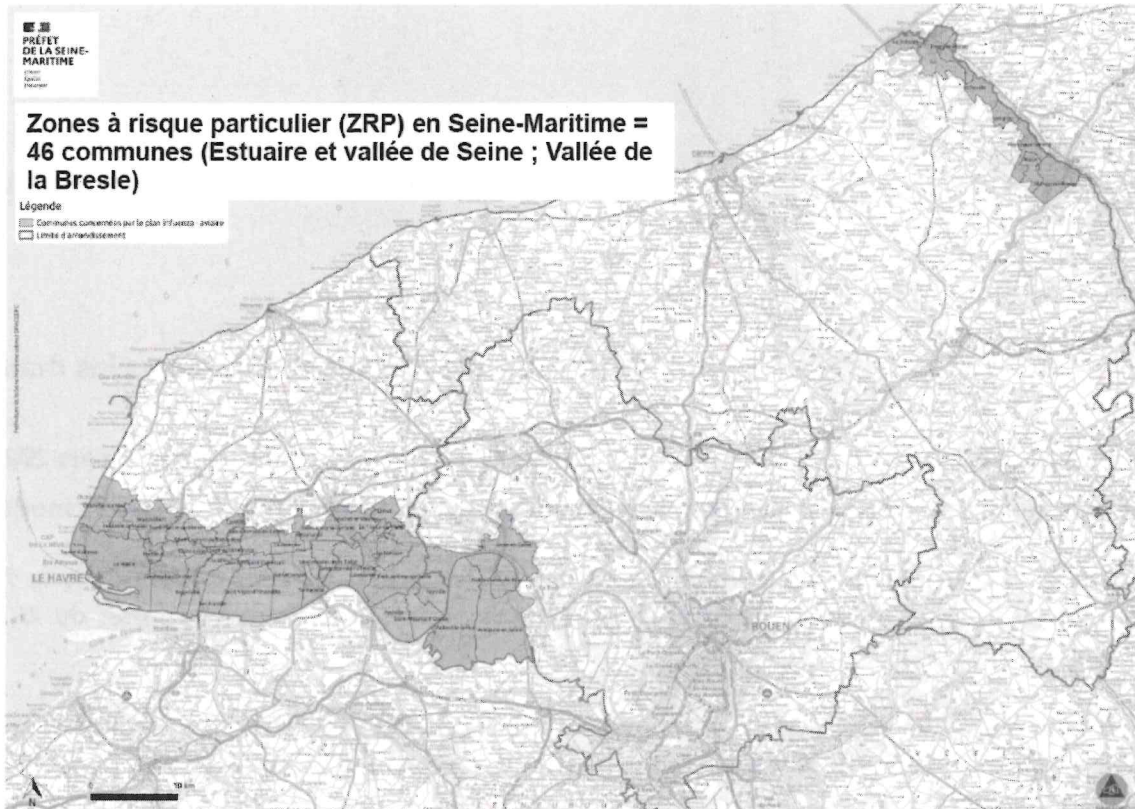

Cartographie des 46 communes de la Seine-Maritime situées en zone à risque particulier (ZRP)

Liste des 46 communes de la Seine-Maritime situées en zone à risque particulier (ZRP)

Code INSEE	Commune	Zone
76401	ARELAUNE-EN-SEINE	ESTUAIRE ET VALLEE DE SEINE
76101	BLANGY-SUR-BRESLE	VALLEE DE LA BRESLE
76239	EPRETOT	ESTUAIRE ET VALLEE DE SEINE
76255	EU	VALLEE DE LA BRESLE
76270	FONTAINE-LA-MALLET	ESTUAIRE ET VALLEE DE SEINE
76296	GAINNEVILLE	ESTUAIRE ET VALLEE DE SEINE
76305	GONFREVILLE-L'ORCHER	ESTUAIRE ET VALLEE DE SEINE
76329	GRUCHET-LE-VALASSE	ESTUAIRE ET VALLEE DE SEINE
76341	HARFLEUR	ESTUAIRE ET VALLEE DE SEINE

76374	INCHEVILLE	VALLEE DE LA BRESLE
76169	LA CERLANGUE	ESTUAIRE ET VALLEE DE SEINE
76281	LA FRENAYE	ESTUAIRE ET VALLEE DE SEINE
76522	LA REMUEE	ESTUAIRE ET VALLEE DE SEINE
76712	LA TRINITE-DU-MONT	ESTUAIRE ET VALLEE DE SEINE
76351	LE HAVRE	ESTUAIRE ET VALLEE DE SEINE
76711	LE TREPORT	VALLEE DE LA BRESLE
76384	LILLEBONNE	ESTUAIRE ET VALLEE DE SEINE
76388	LINTOT	ESTUAIRE ET VALLEE DE SEINE
76394	LONGROY	VALLEE DE LA BRESLE
76421	MELAMARE	ESTUAIRE ET VALLEE DE SEINE
76441	MONCHAUX-SORENG	VALLEE DE LA BRESLE
76447	MONTIVILLIERS	ESTUAIRE ET VALLEE DE SEINE
76471	NORVILLE	ESTUAIRE ET VALLEE DE SEINE
76473	NOTRE-DAME-DE-BLIQUETUIT	ESTUAIRE ET VALLEE DE SEINE
76481	OCTEVILLE-SUR-MER	ESTUAIRE ET VALLEE DE SEINE
76489	LOUDALLE	ESTUAIRE ET VALLEE DE SEINE
76499	PETIVILLE	ESTUAIRE ET VALLEE DE SEINE
76507	PONTS-ET-MARAIS	VALLEE DE LA BRESLE